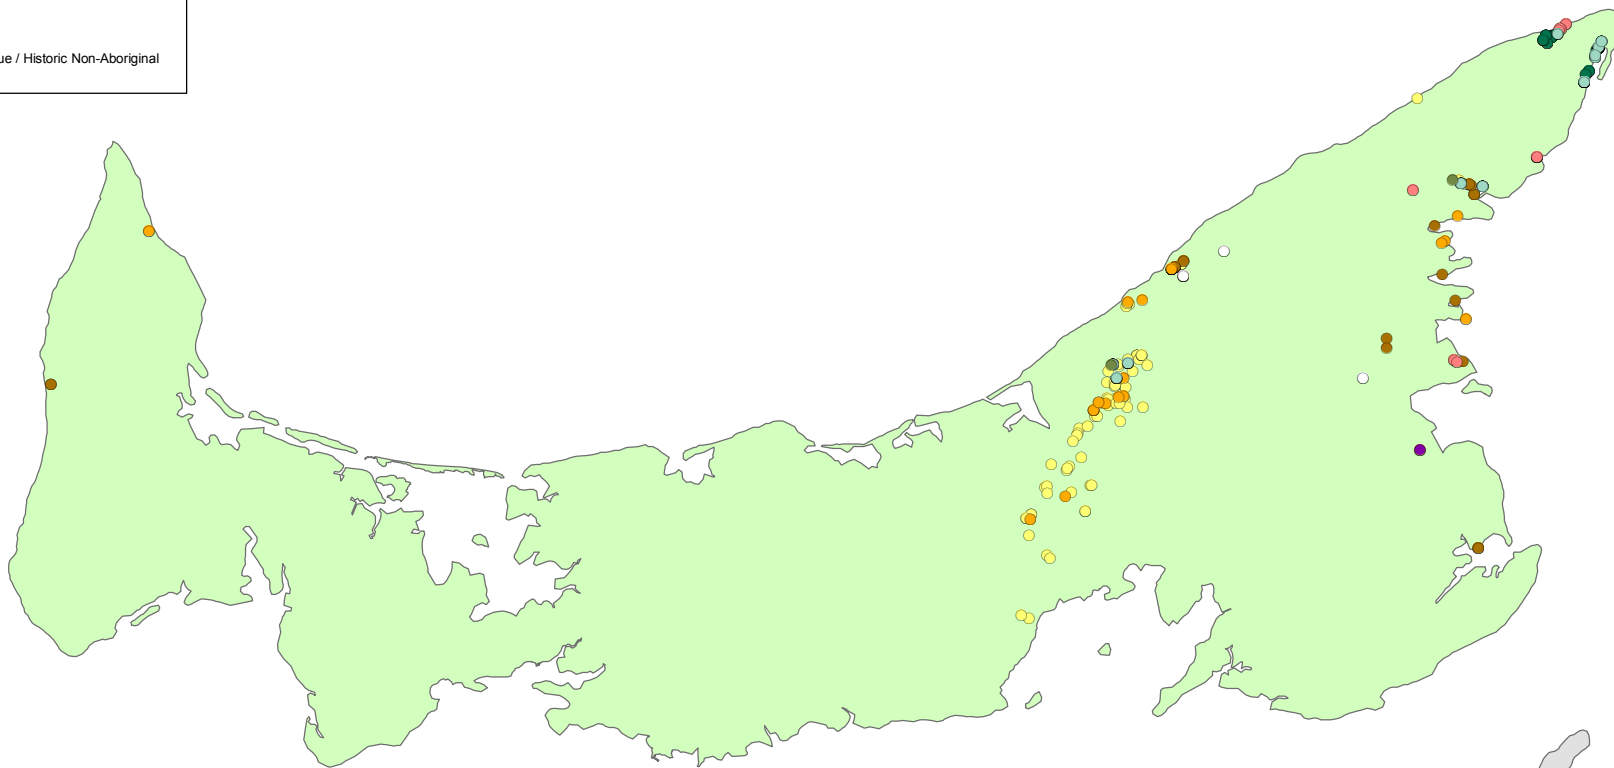

# Répartition selon la classe culturelle

www.civilisations.ca

www.civilization.ca

GeoConnections

## Distribution by Culture

### Légende / Legend

- Paléoindien / Palaeoindian
- Africain américain / African American
- Mi'kmaq (général) / Mi'kmaq (General)
- Mi'kmaq (postcontact) / Post-contact Mi'kmaq
- Mi'kmaq (précontact) / Pre-contact Mi'kmaq
- Archaïque / Archaic
- Acadien / Acadian
- Sylvicole / Woodland
- Non-indigène historique / Historic Non-Aboriginal

Source: Inventaire des sites du MCC  
Source: CMC Sites Inventory

Octobre 2007 / October 2007

0 5 10 20 30 40 km