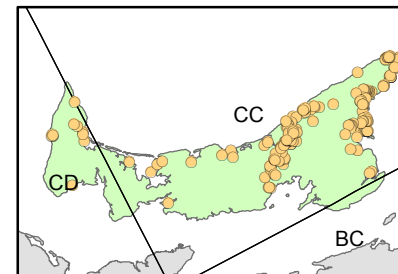

Répartition des sites inventoriés

www.civilisations.ca
www.civilization.ca

GeoConnections

General Site Distribution: All Sites

Source: Inventaire des sites du MCC
Source: CMC Sites Inventory

Octobre 2007 / October 2007

Île-du-Prince-Édouard
Prince Edward Island