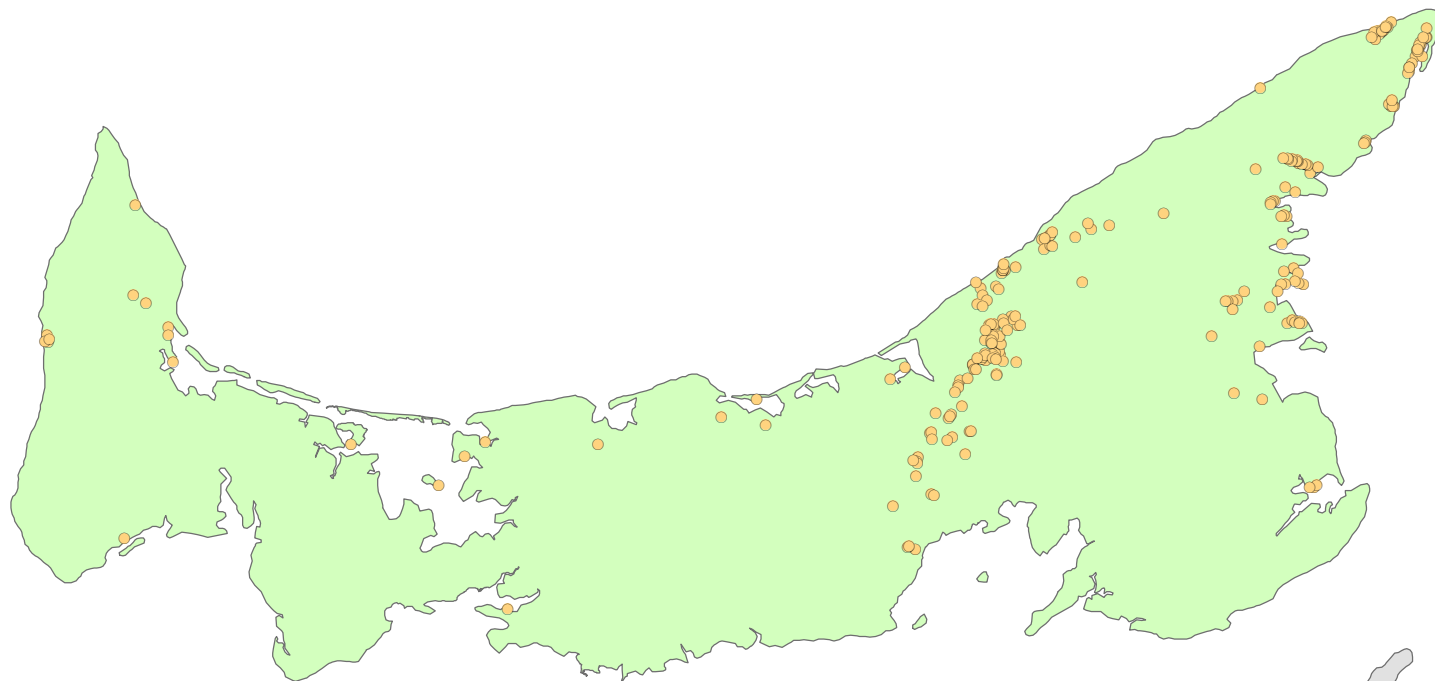

## Répartition des sites : Île-du-Prince-Édouard

www.civilisations.ca  
www.civilization.ca

Canada

GeoConnections

### General Site Distribution: Prince Edward Island

Source: Inventaire des sites du MCC  
Source: CMC Sites Inventory

Octobre 2007 / October 2007

0 5 10 20 30 40 km