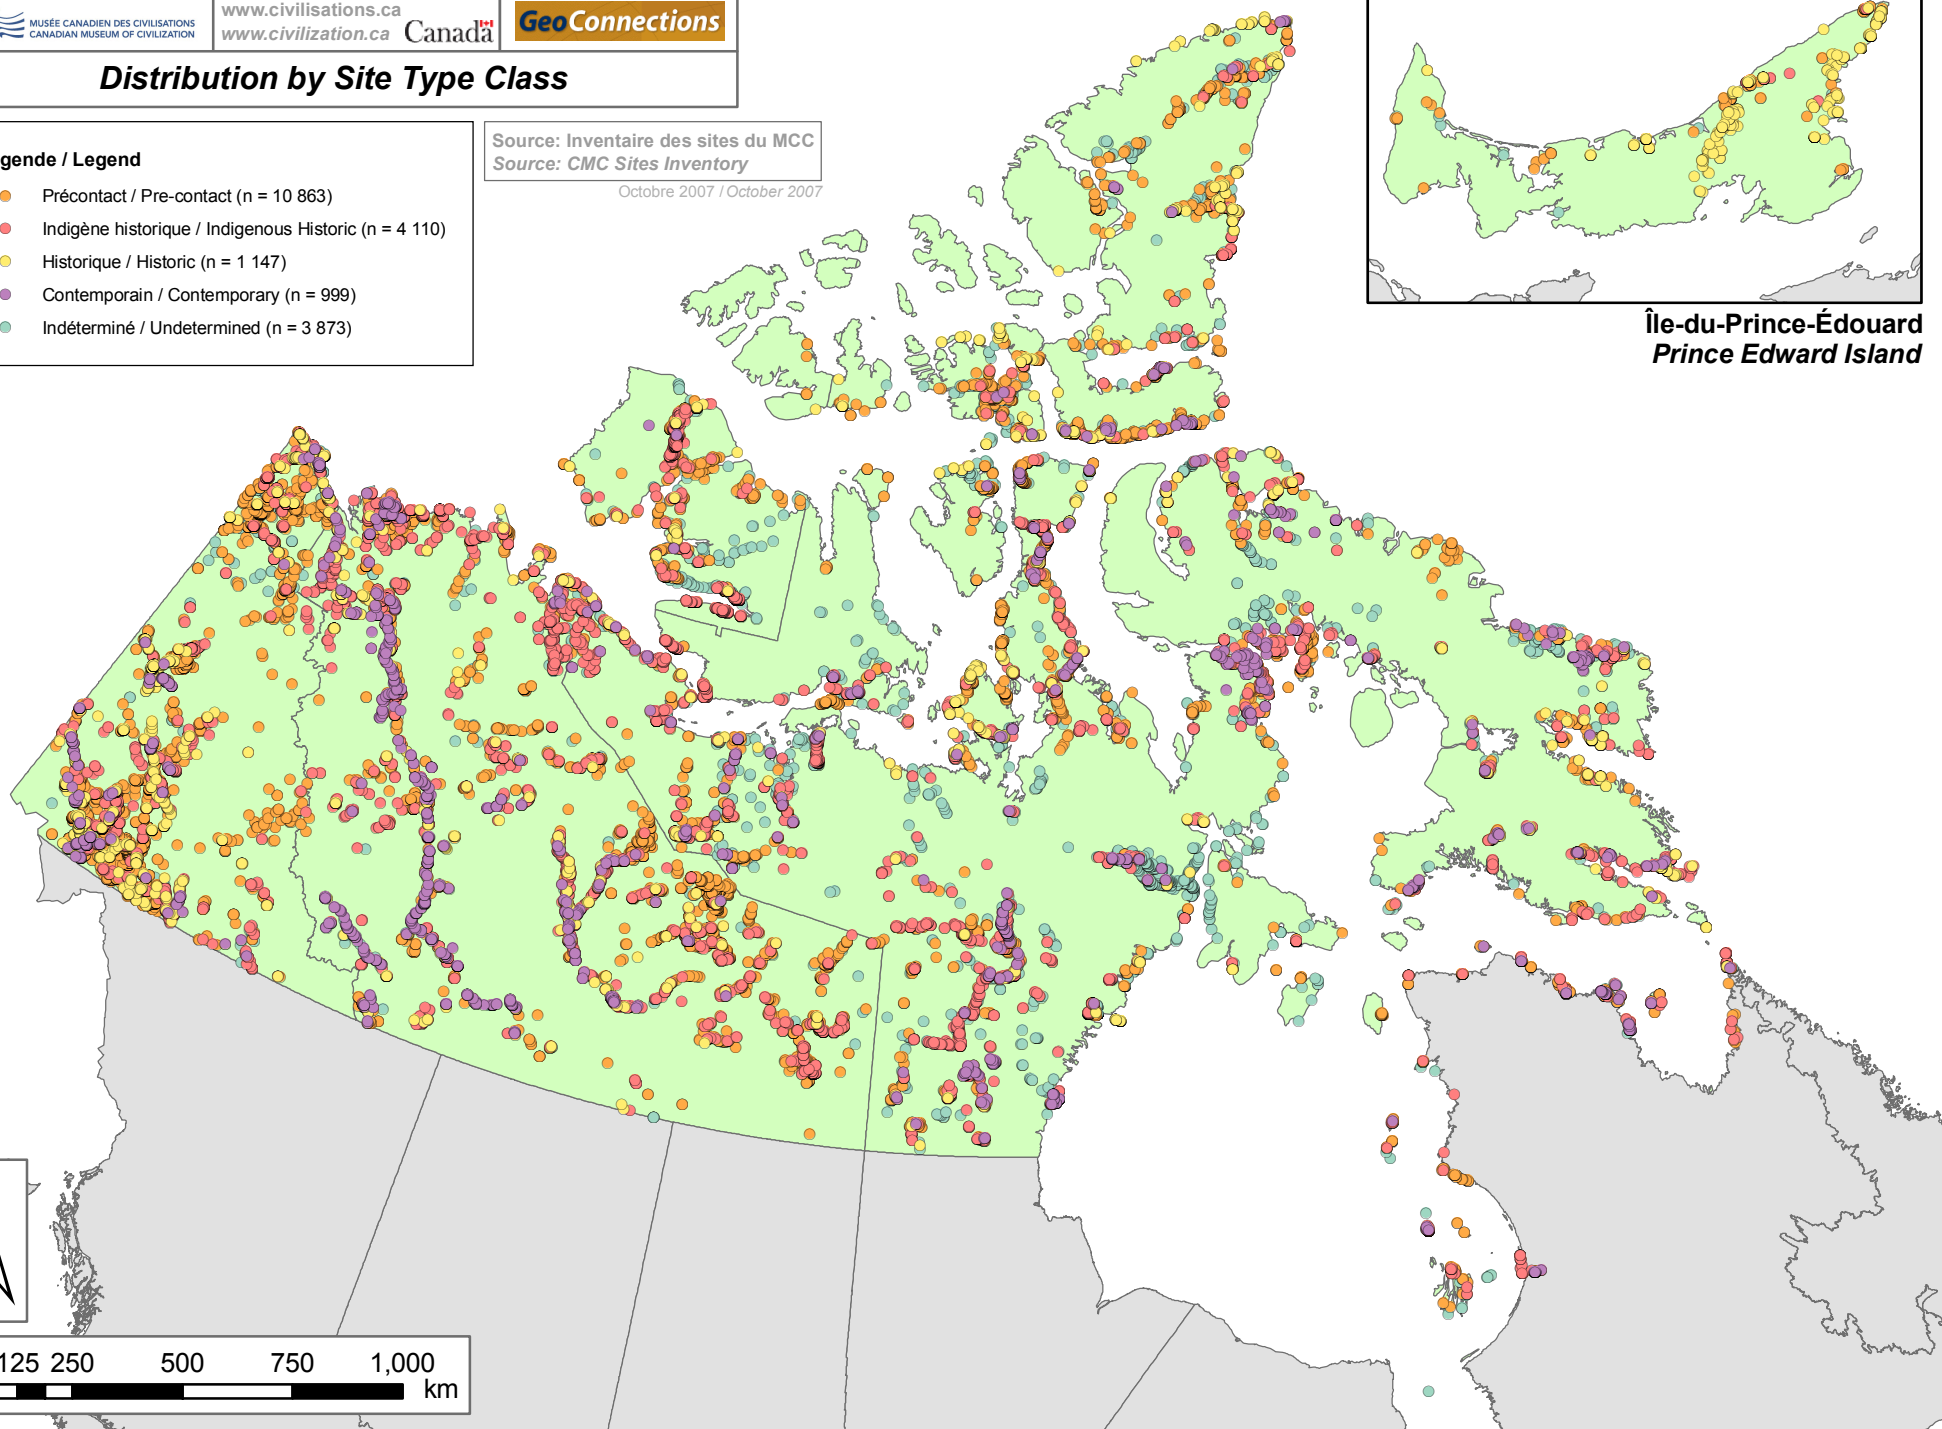

# Répartition selon la classe temporelle

www.civilisations.ca  
www.civilization.ca

Canada

GeoConnections

## Distribution by Site Type Class

### Légende / Legend

- Précontact / Pre-contact (n = 10 863)
- Indigène historique / Indigenous Historic (n = 4 110)
- Historique / Historic (n = 1 147)
- Contemporain / Contemporary (n = 999)
- Indéterminé / Undetermined (n = 3 873)

Source: Inventaire des sites du MCC  
Source: CMC Sites Inventory

Octobre 2007 / October 2007

Île-du-Prince-Édouard  
Prince Edward Island

0 125 250 500 750 1,000 km