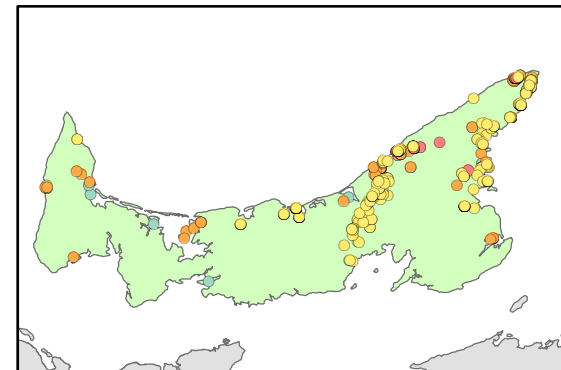

# Répartition selon la classe temporelle

www.civilisations.ca  
www.civilization.ca

Canada

GeoConnections

## Distribution by Site Type Class

### Légende / Legend

- Précontact / Pre-contact (n = 10 863)
- Indigène historique / Indigenous Historic (n = 4 110)
- Historique / Historic (n = 1 147)
- Contemporain / Contemporary (n = 999)
- Indéterminé / Undetermined (n = 3 873)

Source: Inventaire des sites du MCC  
Source: CMC Sites Inventory

Octobre 2007 / October 2007

Île-du-Prince-Édouard  
Prince Edward Island

0 125 250 500 750 1,000 km