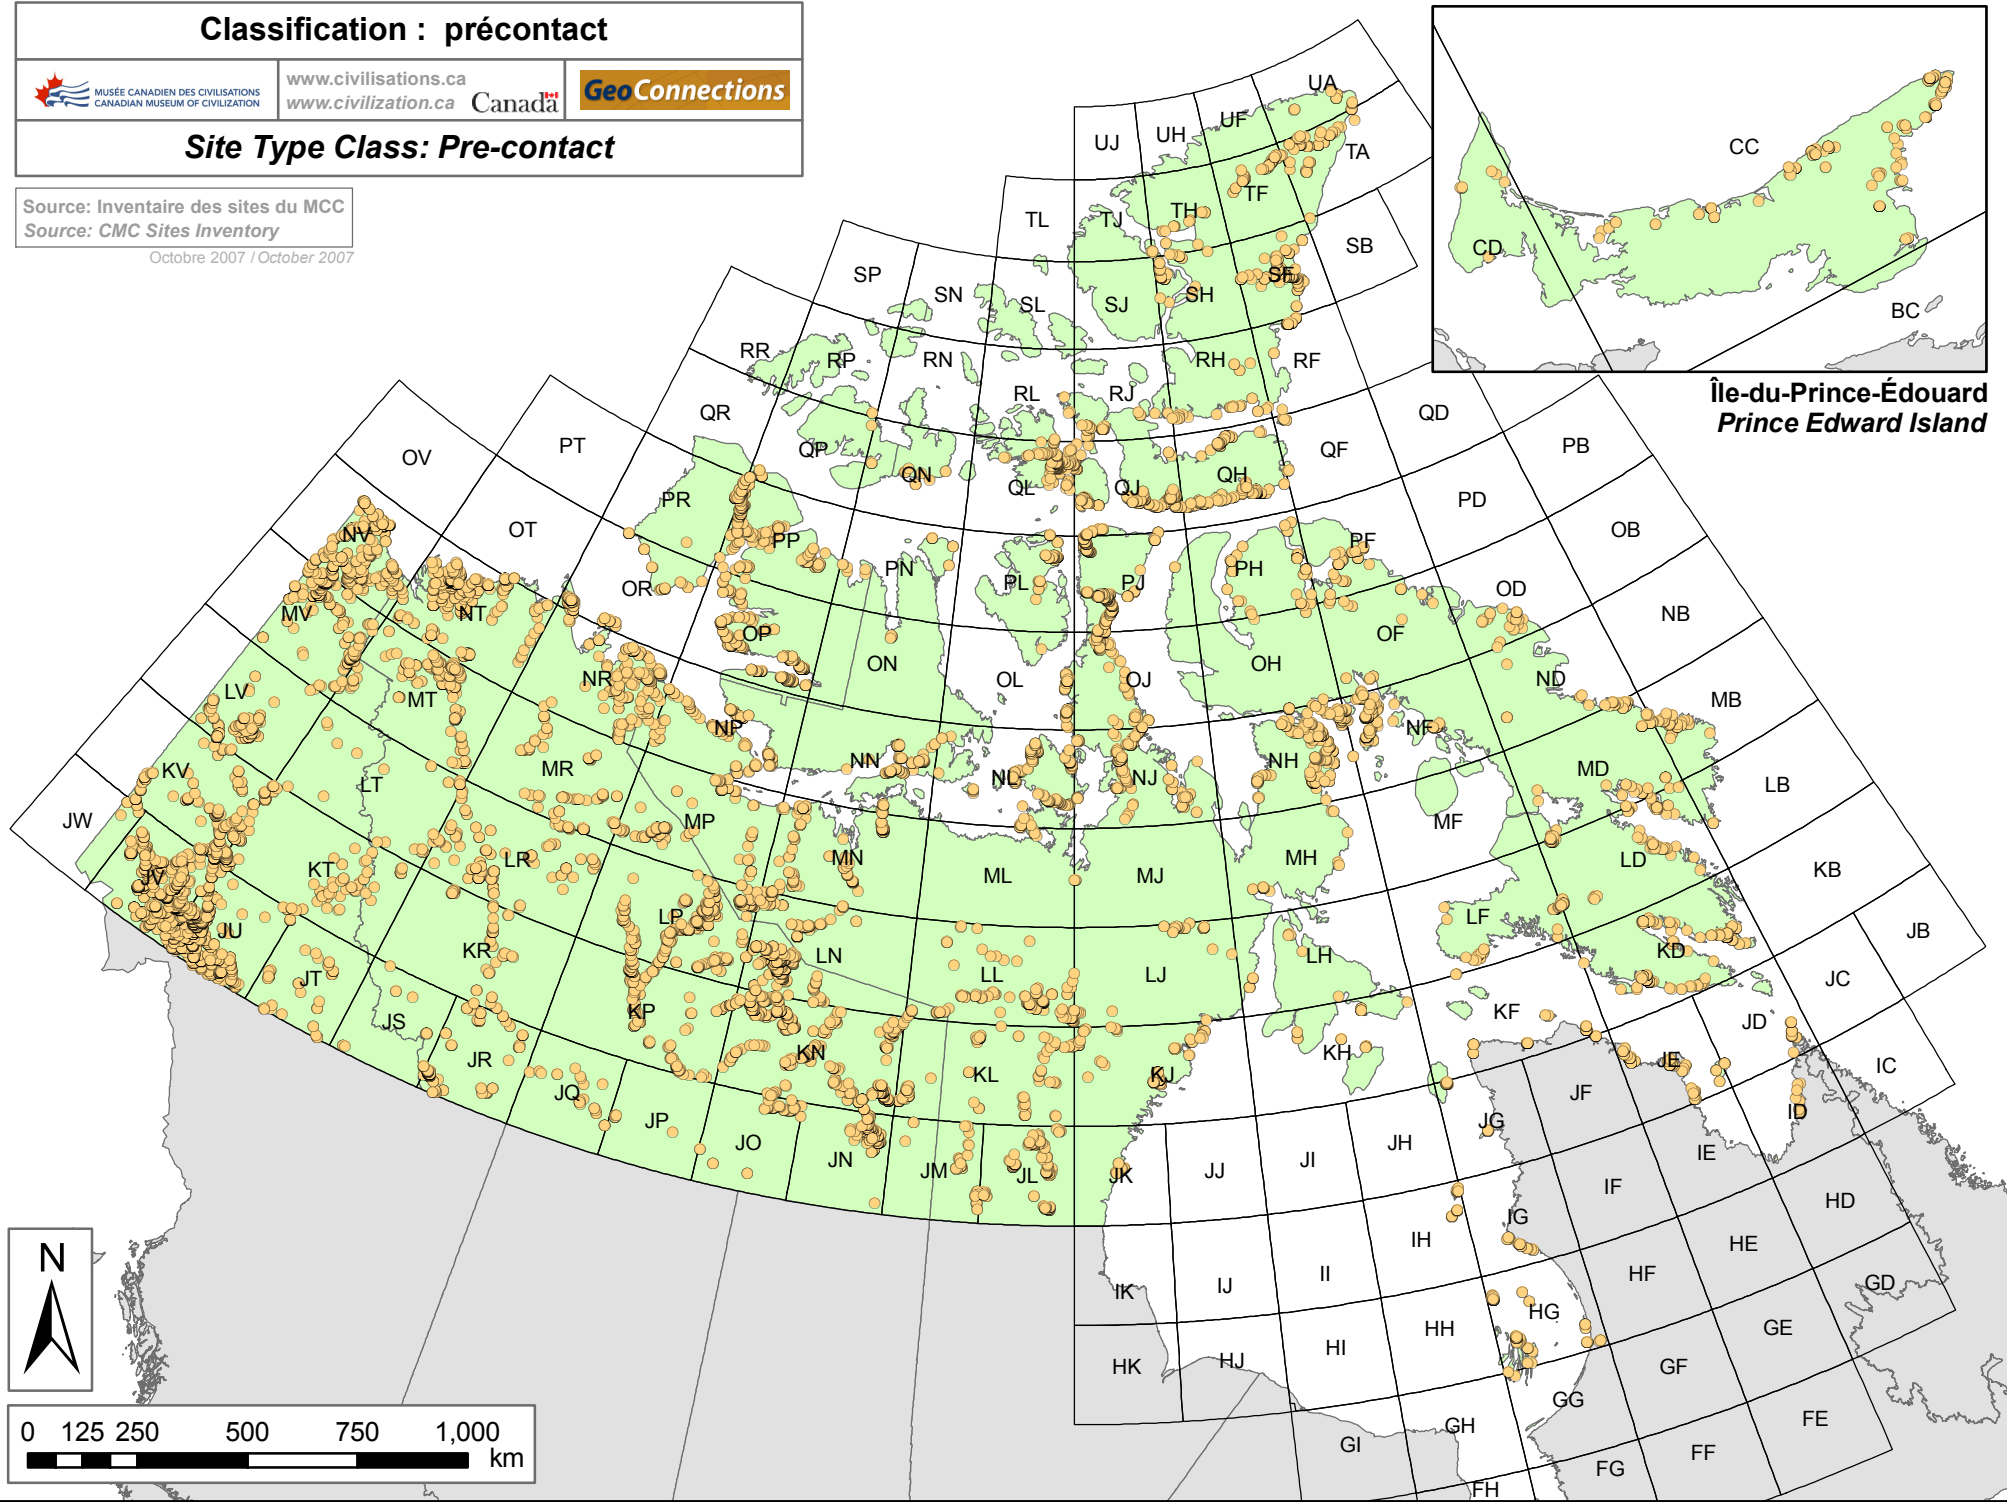

**Classification : précontact**

www.civilisations.ca  
www.civilization.ca Canada

**Site Type Class: Pre-contact**

Source: Inventaire des sites du MCC  
Source: CMC Sites Inventory

Octobre 2007 / October 2007

**Île-du-Prince-Édouard  
Prince Edward Island**